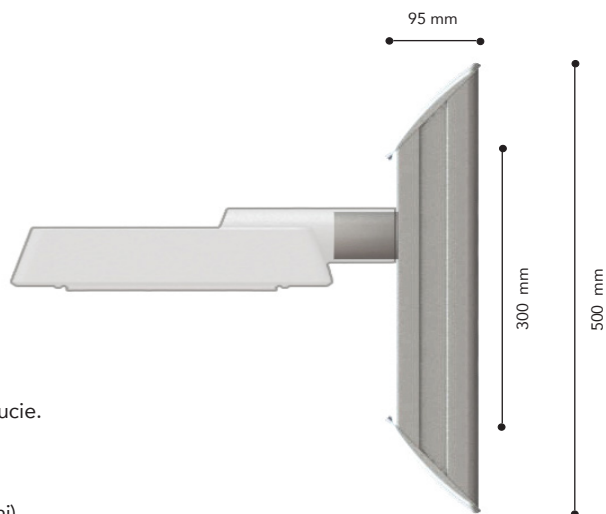

Console murale **COMBO**

Fiche produit

CONS-COMBO-M /0.07

■ Descriptif

- **Console murale** en aluminium extrudé de section rectangulaire adoucie. Obturateurs d'extrémités en fonderie d'aluminium, inclinés à 50°. Dimensions : 110 x 95 x 500 mm. Carré inscrit : 74 x 72 mm. Embout Ø 60 mm, lg 70 mm en latéral pour fixation de luminaire (non fourni).

■ Finition

- Thermolaquage polyester teintes Lago standards au choix, en mat, sablé ou brillant. Traitement bord de mer en option.

■ Installation

- 2 vis M10.
- Passage de câble Ø 20 mm sur l'arrière en standard. Autre arrivée sur demande.