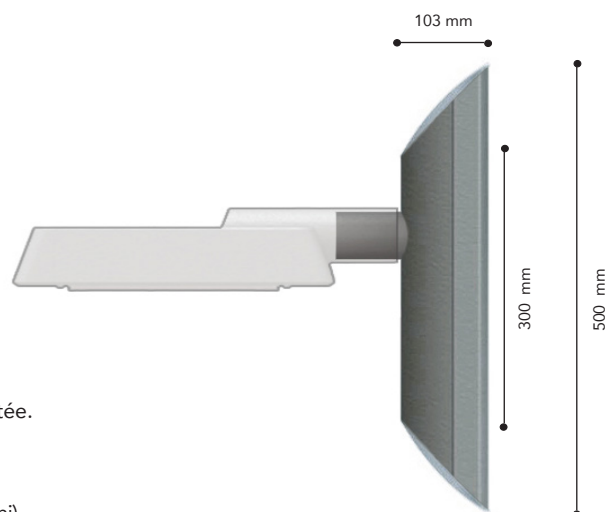

# Console murale **DELTA**

## Fiche produit

CONS-DELTA-M /0.07

### ■ Descriptif

- **Console murale** en aluminium extrudé de section triangulaire bisautée. Obturateurs d'extrémités en fonderie d'aluminium, inclinés à 50°. Dimensions : 100 x 103 x 500 mm. Carré inscrit : 60 x 60 mm. Embout Ø 60 mm, lg 70 mm en latéral pour fixation de luminaire (non fourni).

### ■ Installation

- 2 vis M10.
- Passage de câble Ø 20 mm sur l'arrière en standard. Autre arrivée sur demande.