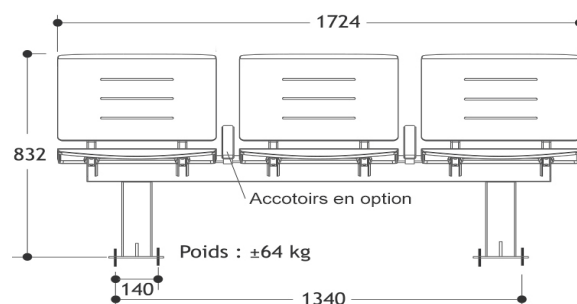

Banc AGORA

Fiche produit

BANC-AGORA

Banc AGORA - Finition chêne clair - Piètement standard

■ Descriptif

- Ensemble 3 places composé de:
 - **Ossature** acier mécano-soudé traité, traitement polyzinc standard. Galvanisation sur demande. Aluminium possible. Piètements sur platine de section rectangulaire. Autres formes et design sur demande.
 - Autres compositions, 2, 4 places ou plus sur demande.
 - **Assises et dossiers** identiques et interchangeables. Stratifié compact (HPL). Résistant aux intempéries et aux UV. 3 lumières de forme longitudinale, extrémités arrondies.
 - **Option accotoir en acier.**

■ Fixations

- Ossature : platine de fixation 180 x 250, entraxe 140 x 210 mm 4 tiges M12 (non fournies).
- Assise et dossier : 4 vis M8 (non fournies).
- En option :
 - Fixation murale.
 - Platine autostable.
 - Sur muret.
- Autres fixations sur demande.