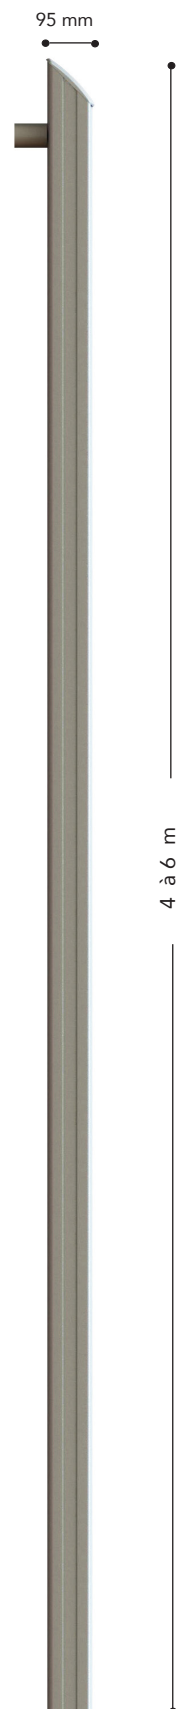

# Support COMBO

## Fiche produit

SUP-COMBO /4  
SUP-COMBO /5  
SUP-COMBO /6

### ■ Descriptif

- **Support** en aluminium extrudé de section rectangulaire 110 x 95 mm.  
Obturateur sommital en fonderie d'aluminium incliné à 50°.  
Hauteurs : 4 à 6 m.  
Porte : 60 x 400 mm, altimétrie à 500 mm de la platine.  
Carré inscrit : 74 x 72 mm.  
Patère de terre à 650 mm de la platine.  
Ancrage au sol : platine - entraxe 200 x 200 mm (pour 4 tiges de scellement M18 x 400, non fournies).